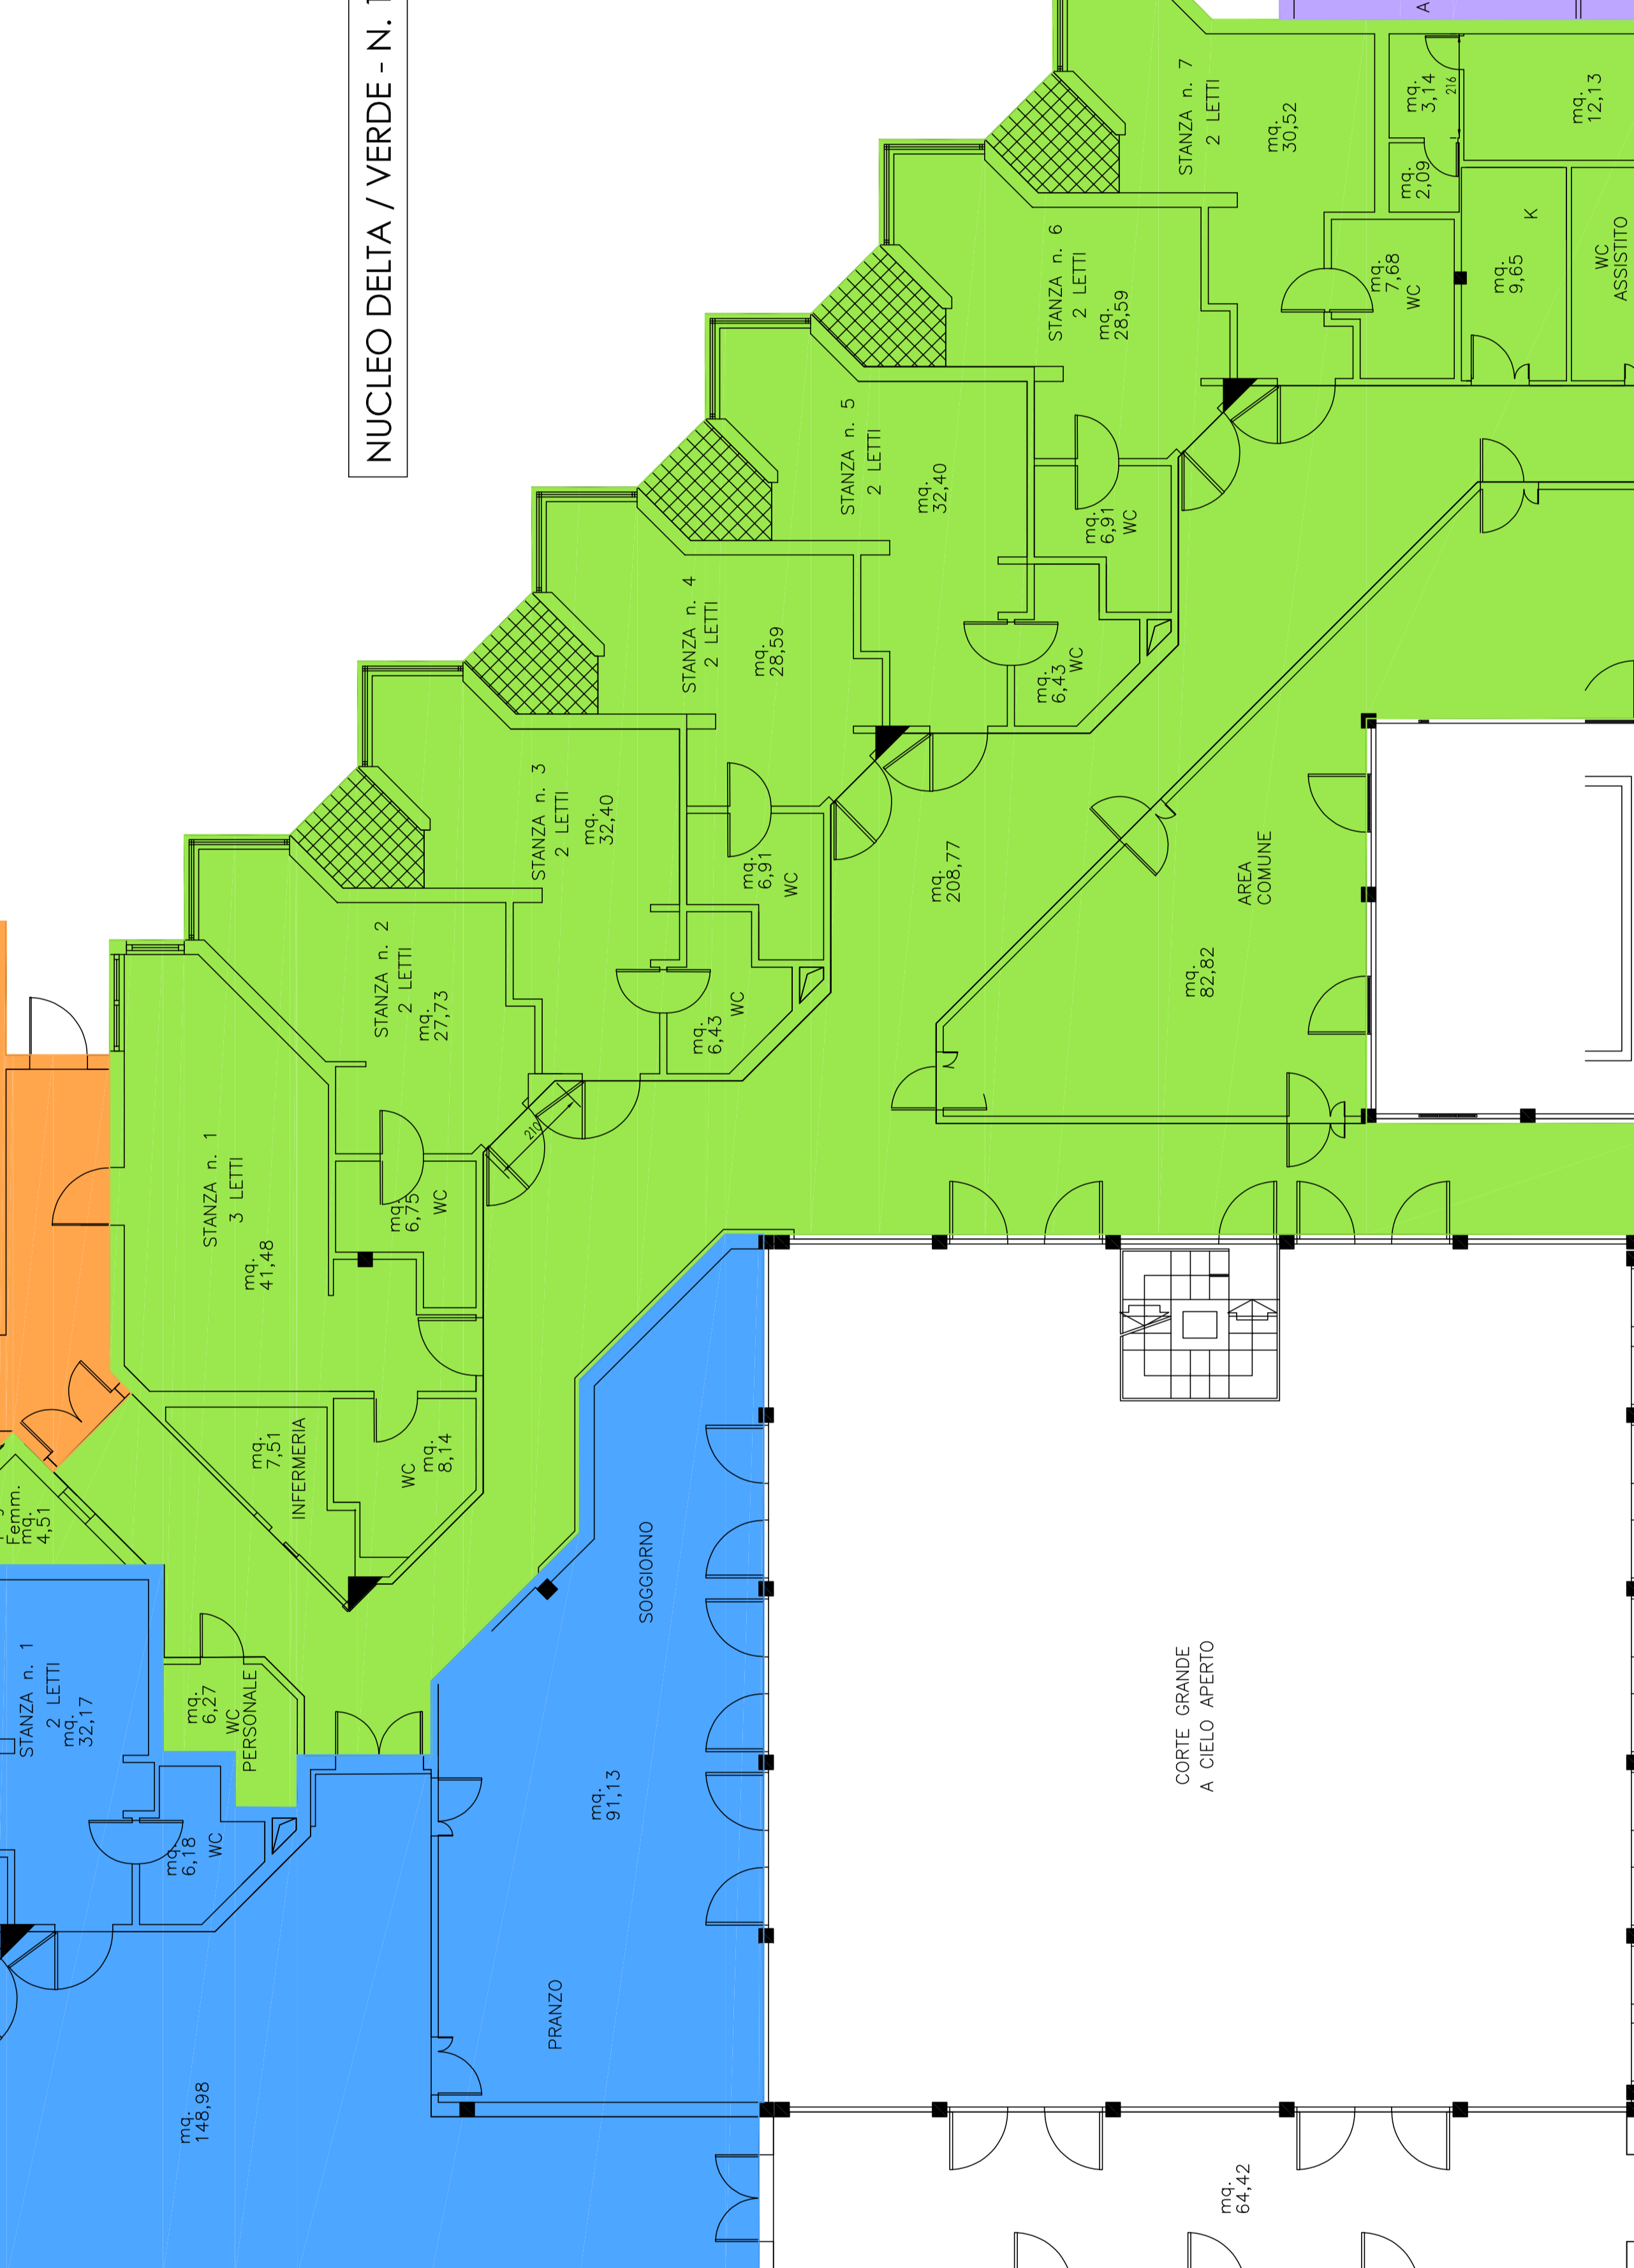

NUCLEO GAMMA / BLU - N. 20 POSTI LETTO

NUCLEO ARANCIO - N. 12 POSTI LETTO

NUCLEO BETA / GIALLO - N. 21 POSTI LETTO

CORTILE

NUCLEO DELTA / VERDE - N. 15 POSTI LETTO

NUCLEO EPSILON / VIOLA - N. 18 POSTI LETTO

NUCLEO ALFA / ROSSO - N. 20 POSTI LETTO

CORTILE