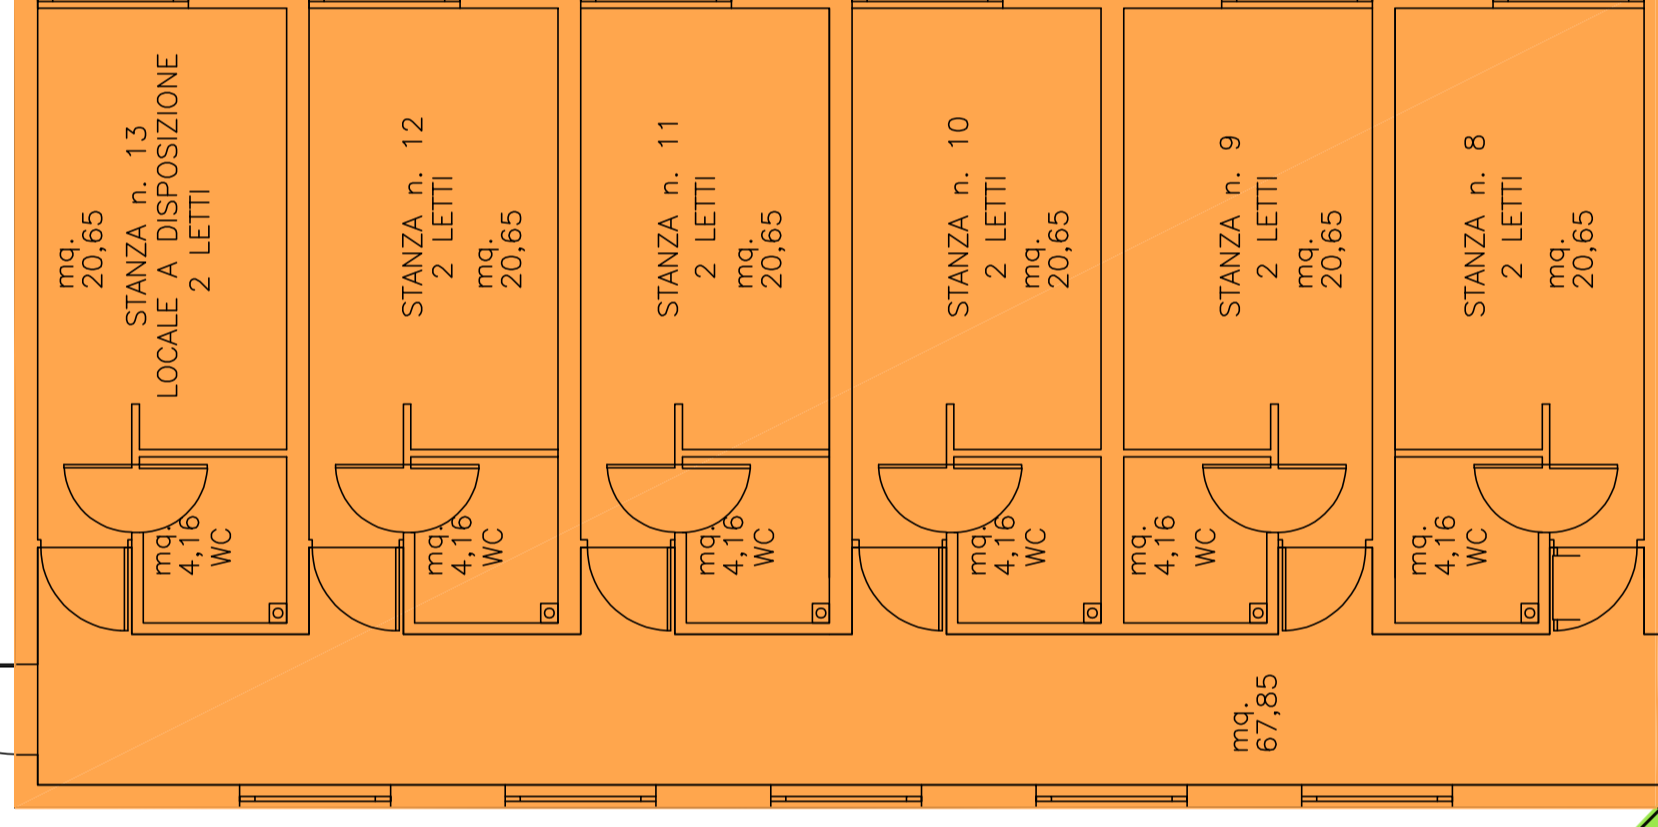

NUCLEO GAMMA / BLU - N. 20 POSTI LETTO

NUCLEO ARANCIO - N. 12 POSTI LETTO

NUCLEO BETA / GIALLO - N. 21 POSTI LETTO

CORTILE

NUCLEO DELTA / VERDE - N. 15 POSTI LETTO

NUCLEO EPSILON / VIOLA - N. 18 POSTI LETTO

NUCLEO ALFA / ROSSO - N. 20 POSTI LETTO

CORTILE