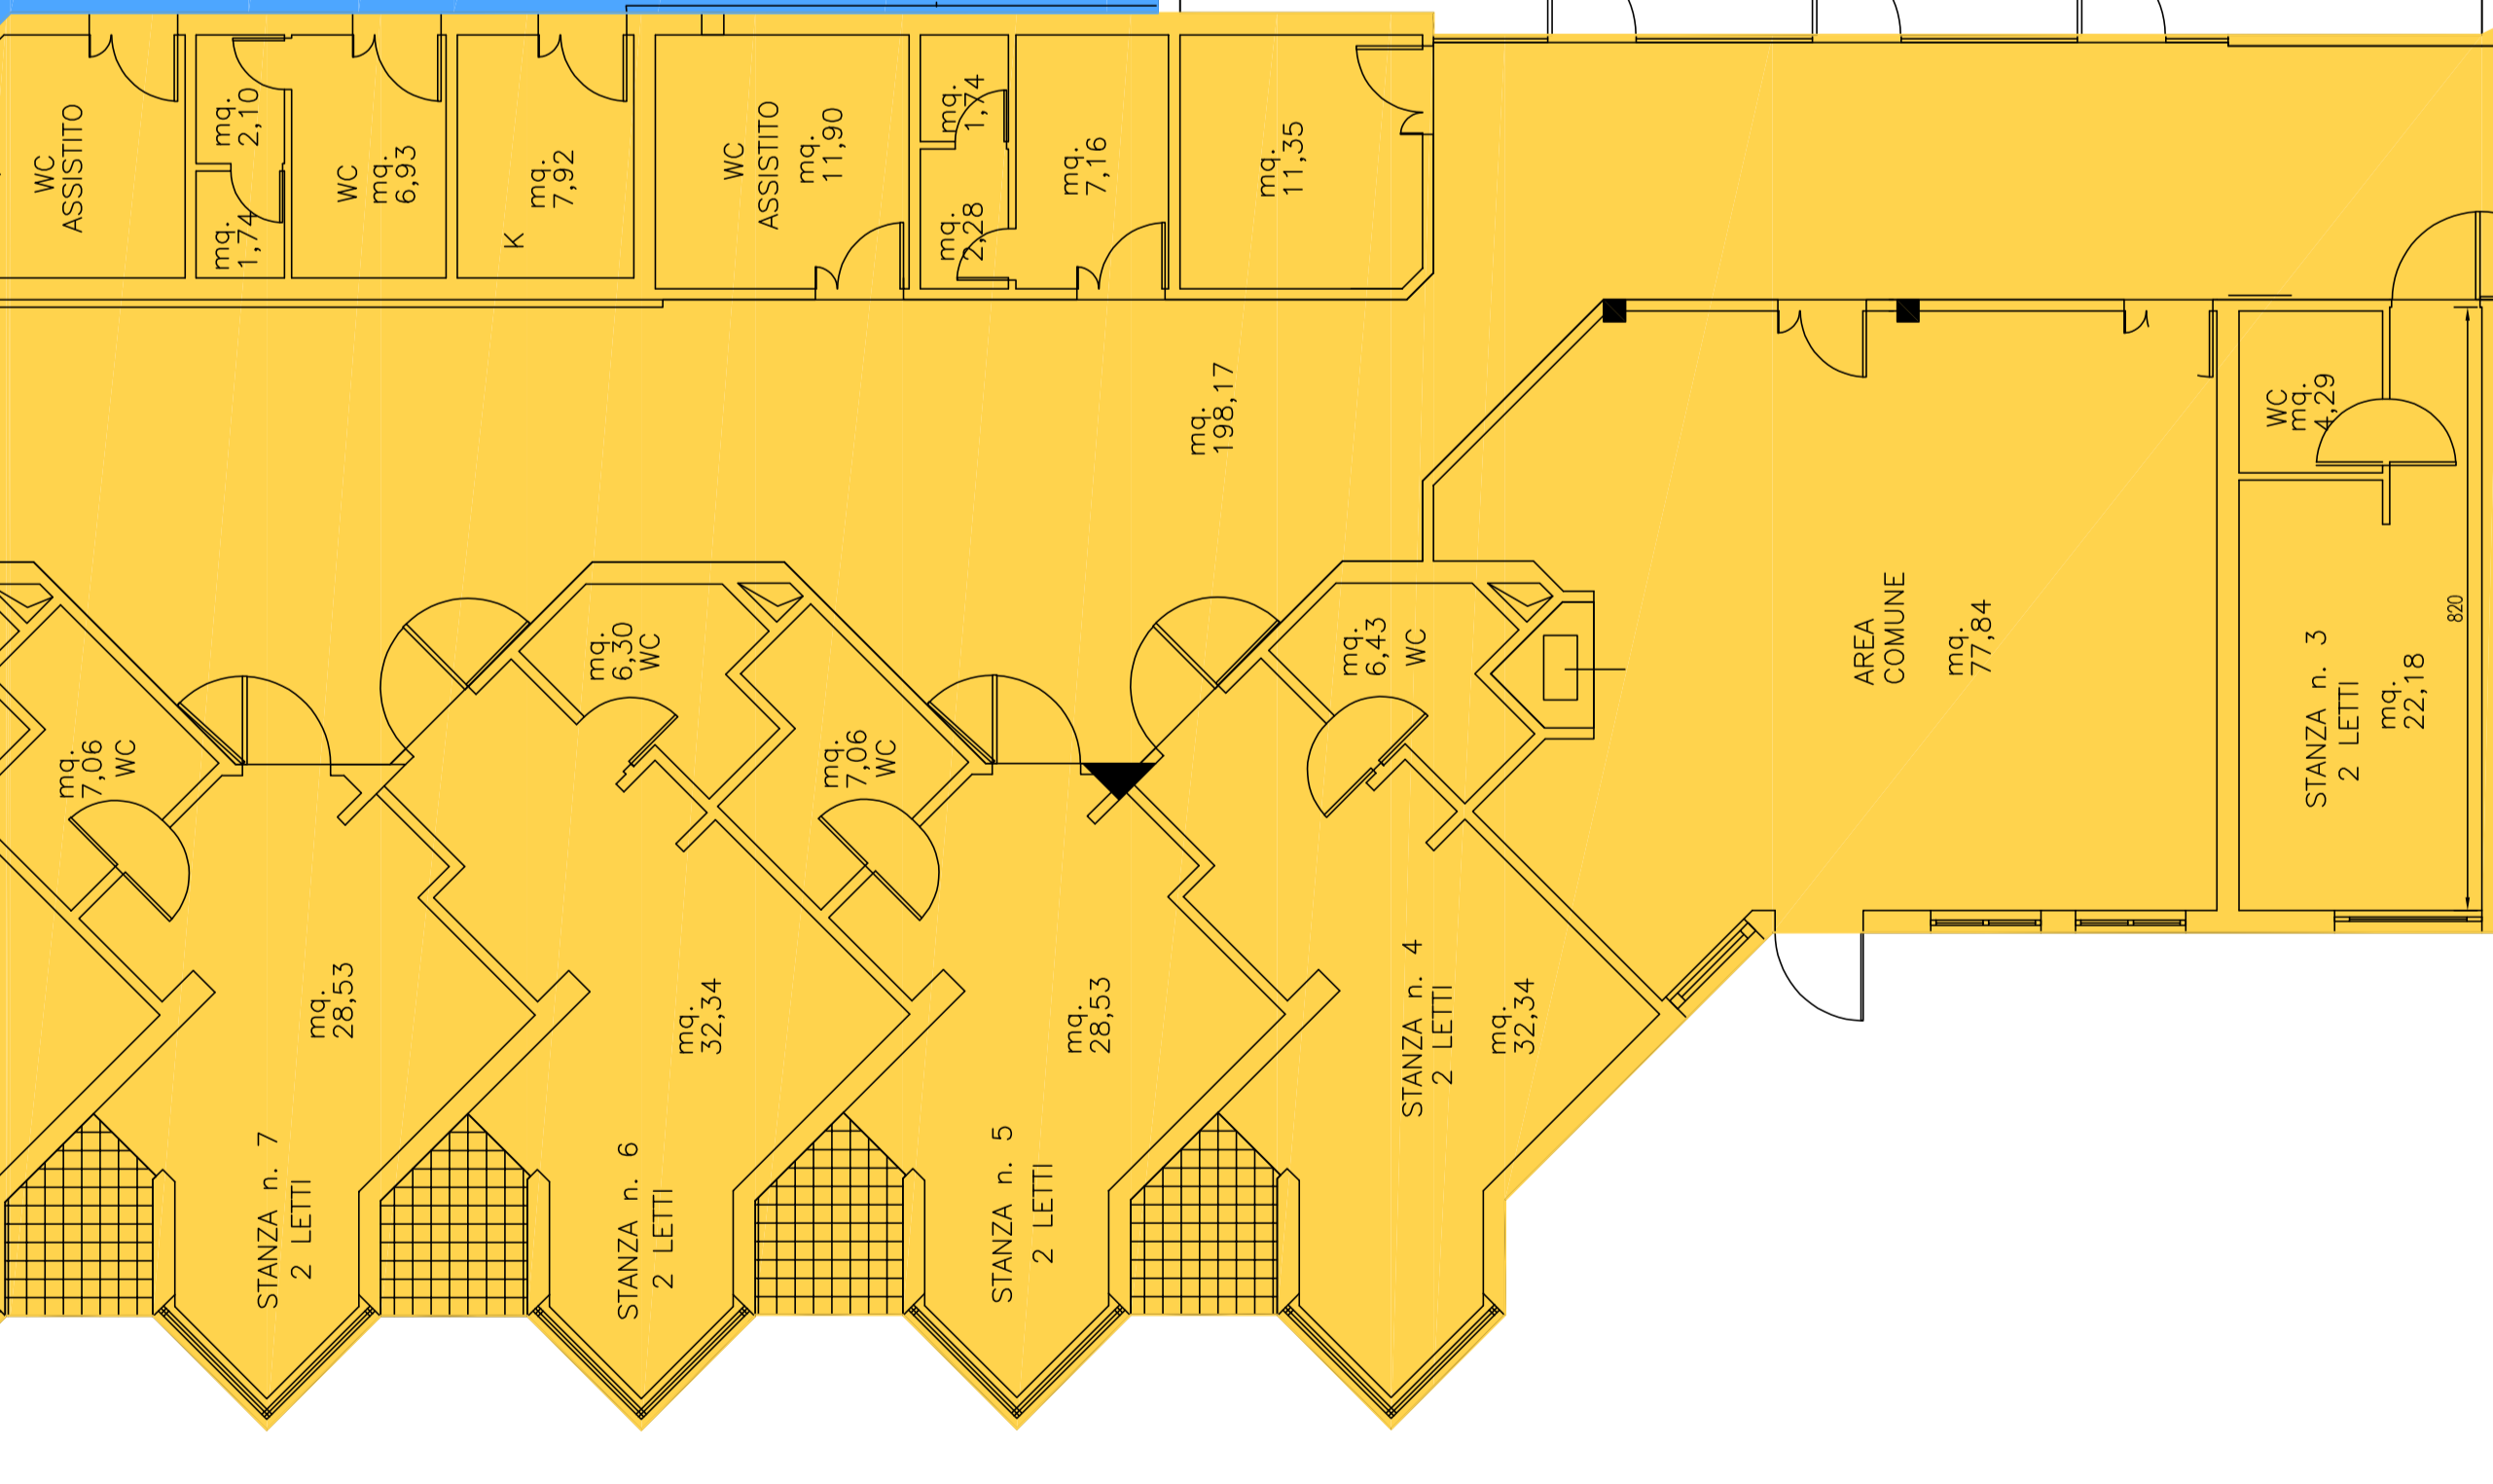

NUCLEO GAMMA / BLU - N. 20 POSTI LETTO

NUCLEO ARANCIO - N. 12 POSTI LETTO

NUCLEO BETA / GIALLO - N. 21 POSTI LETTO

CORTILE

NUCLEO DELTA / VERDE - N. 15 POSTI LETTO

NUCLEO EPSILON / VIOLA - N. 18 POSTI LETTO

NUCLEO ALFA / ROSSO - N. 20 POSTI LETTO

CORTILE