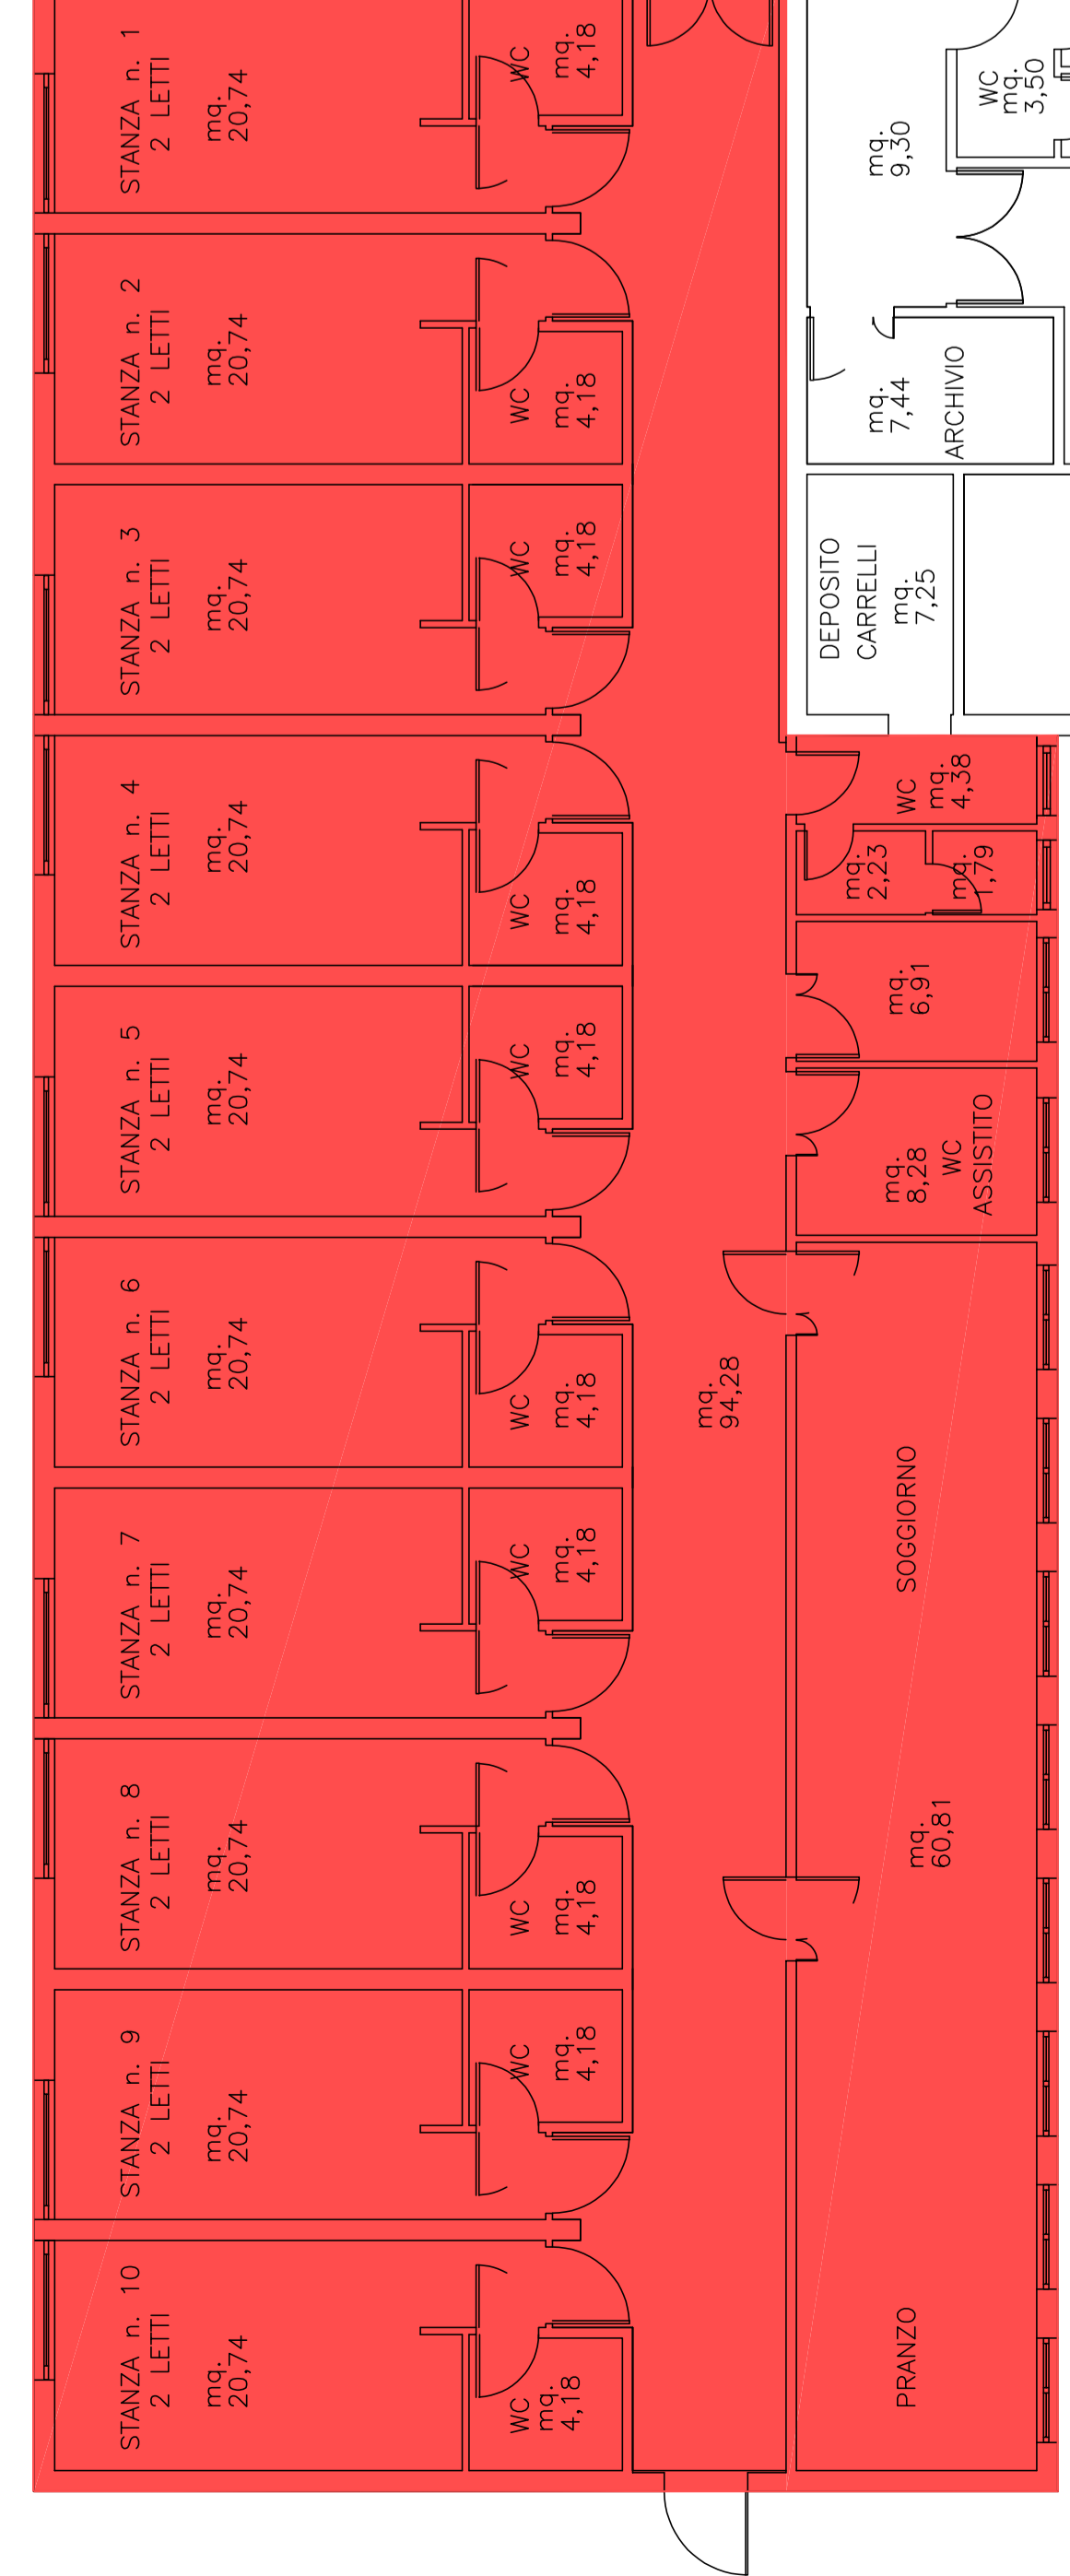

NUCLEO GAMMA / BLU - N. 20 POSTI LETTO

NUCLEO ARANCIO - N. 12 POSTI LETTO

NUCLEO BETA / GIALLO - N. 21 POSTI LETTO

CORTILE

NUCLEO DELTA / VERDE - N. 15 POSTI LETTO

NUCLEO EPSILON / VIOLA - N. 18 POSTI LETTO

NUCLEO ALFA / ROSSO - N. 20 POSTI LETTO

CORTILE