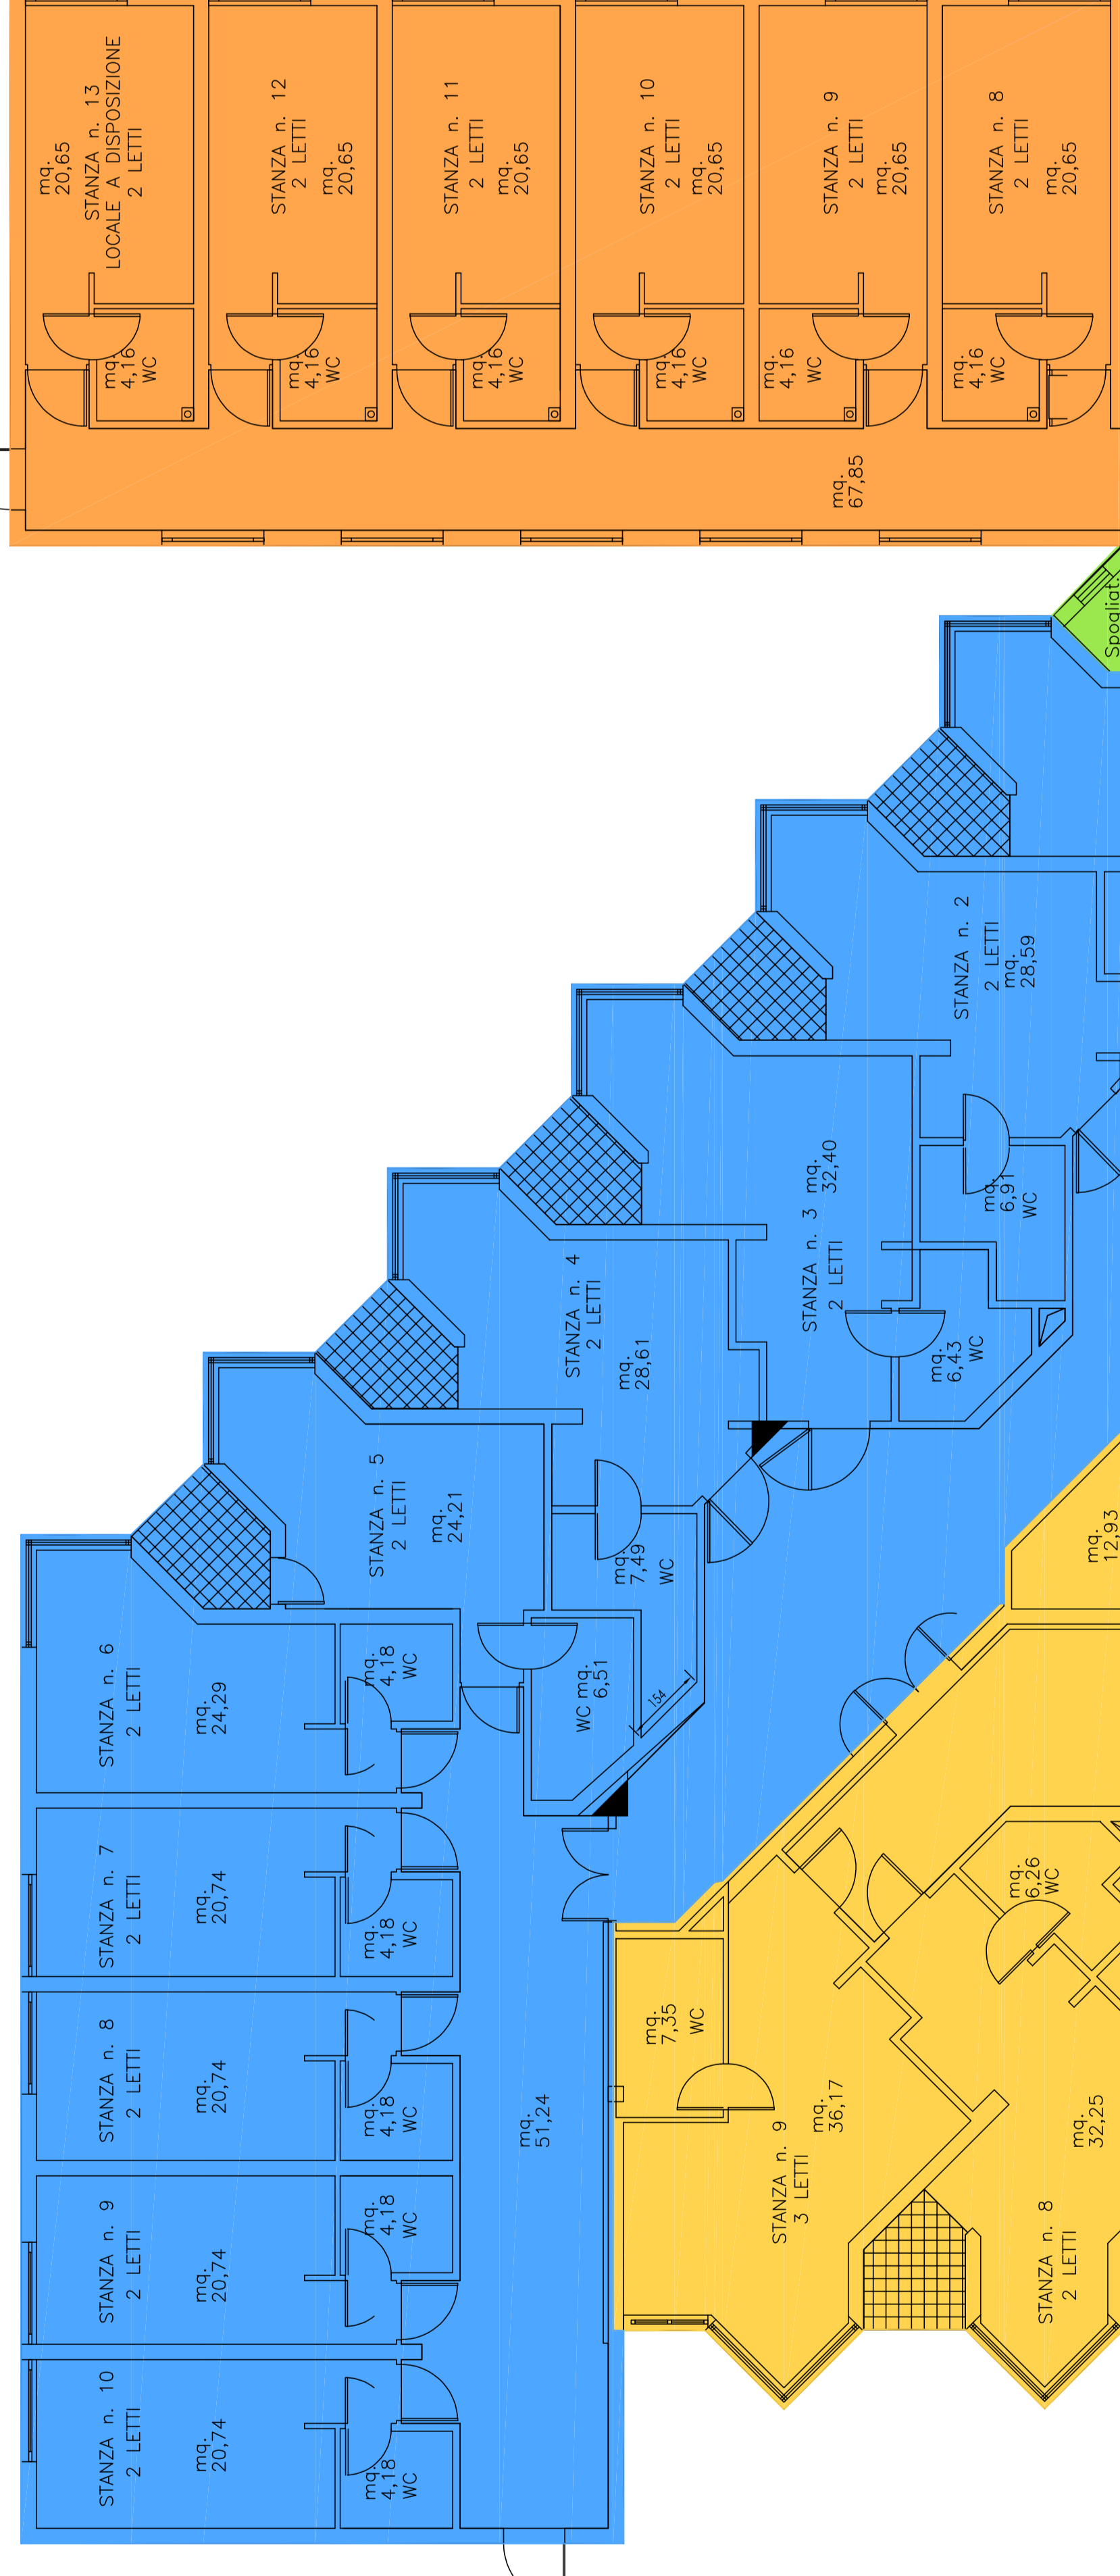

NUCLEO GAMMA / BLU - N. 20 POSTI LETTO

NUCLEO ARANCIO - N. 12 POSTI LETTO

NUCLEO BETA / GIALLO - N. 21 POSTI LETTO

CORTILE

NUCLEO DELTA / VERDE - N. 15 POSTI LETTO

NUCLEO EPSILON / VIOLA - N. 18 POSTI LETTO

NUCLEO ALFA / ROSSO - N. 20 POSTI LETTO

CORTILE