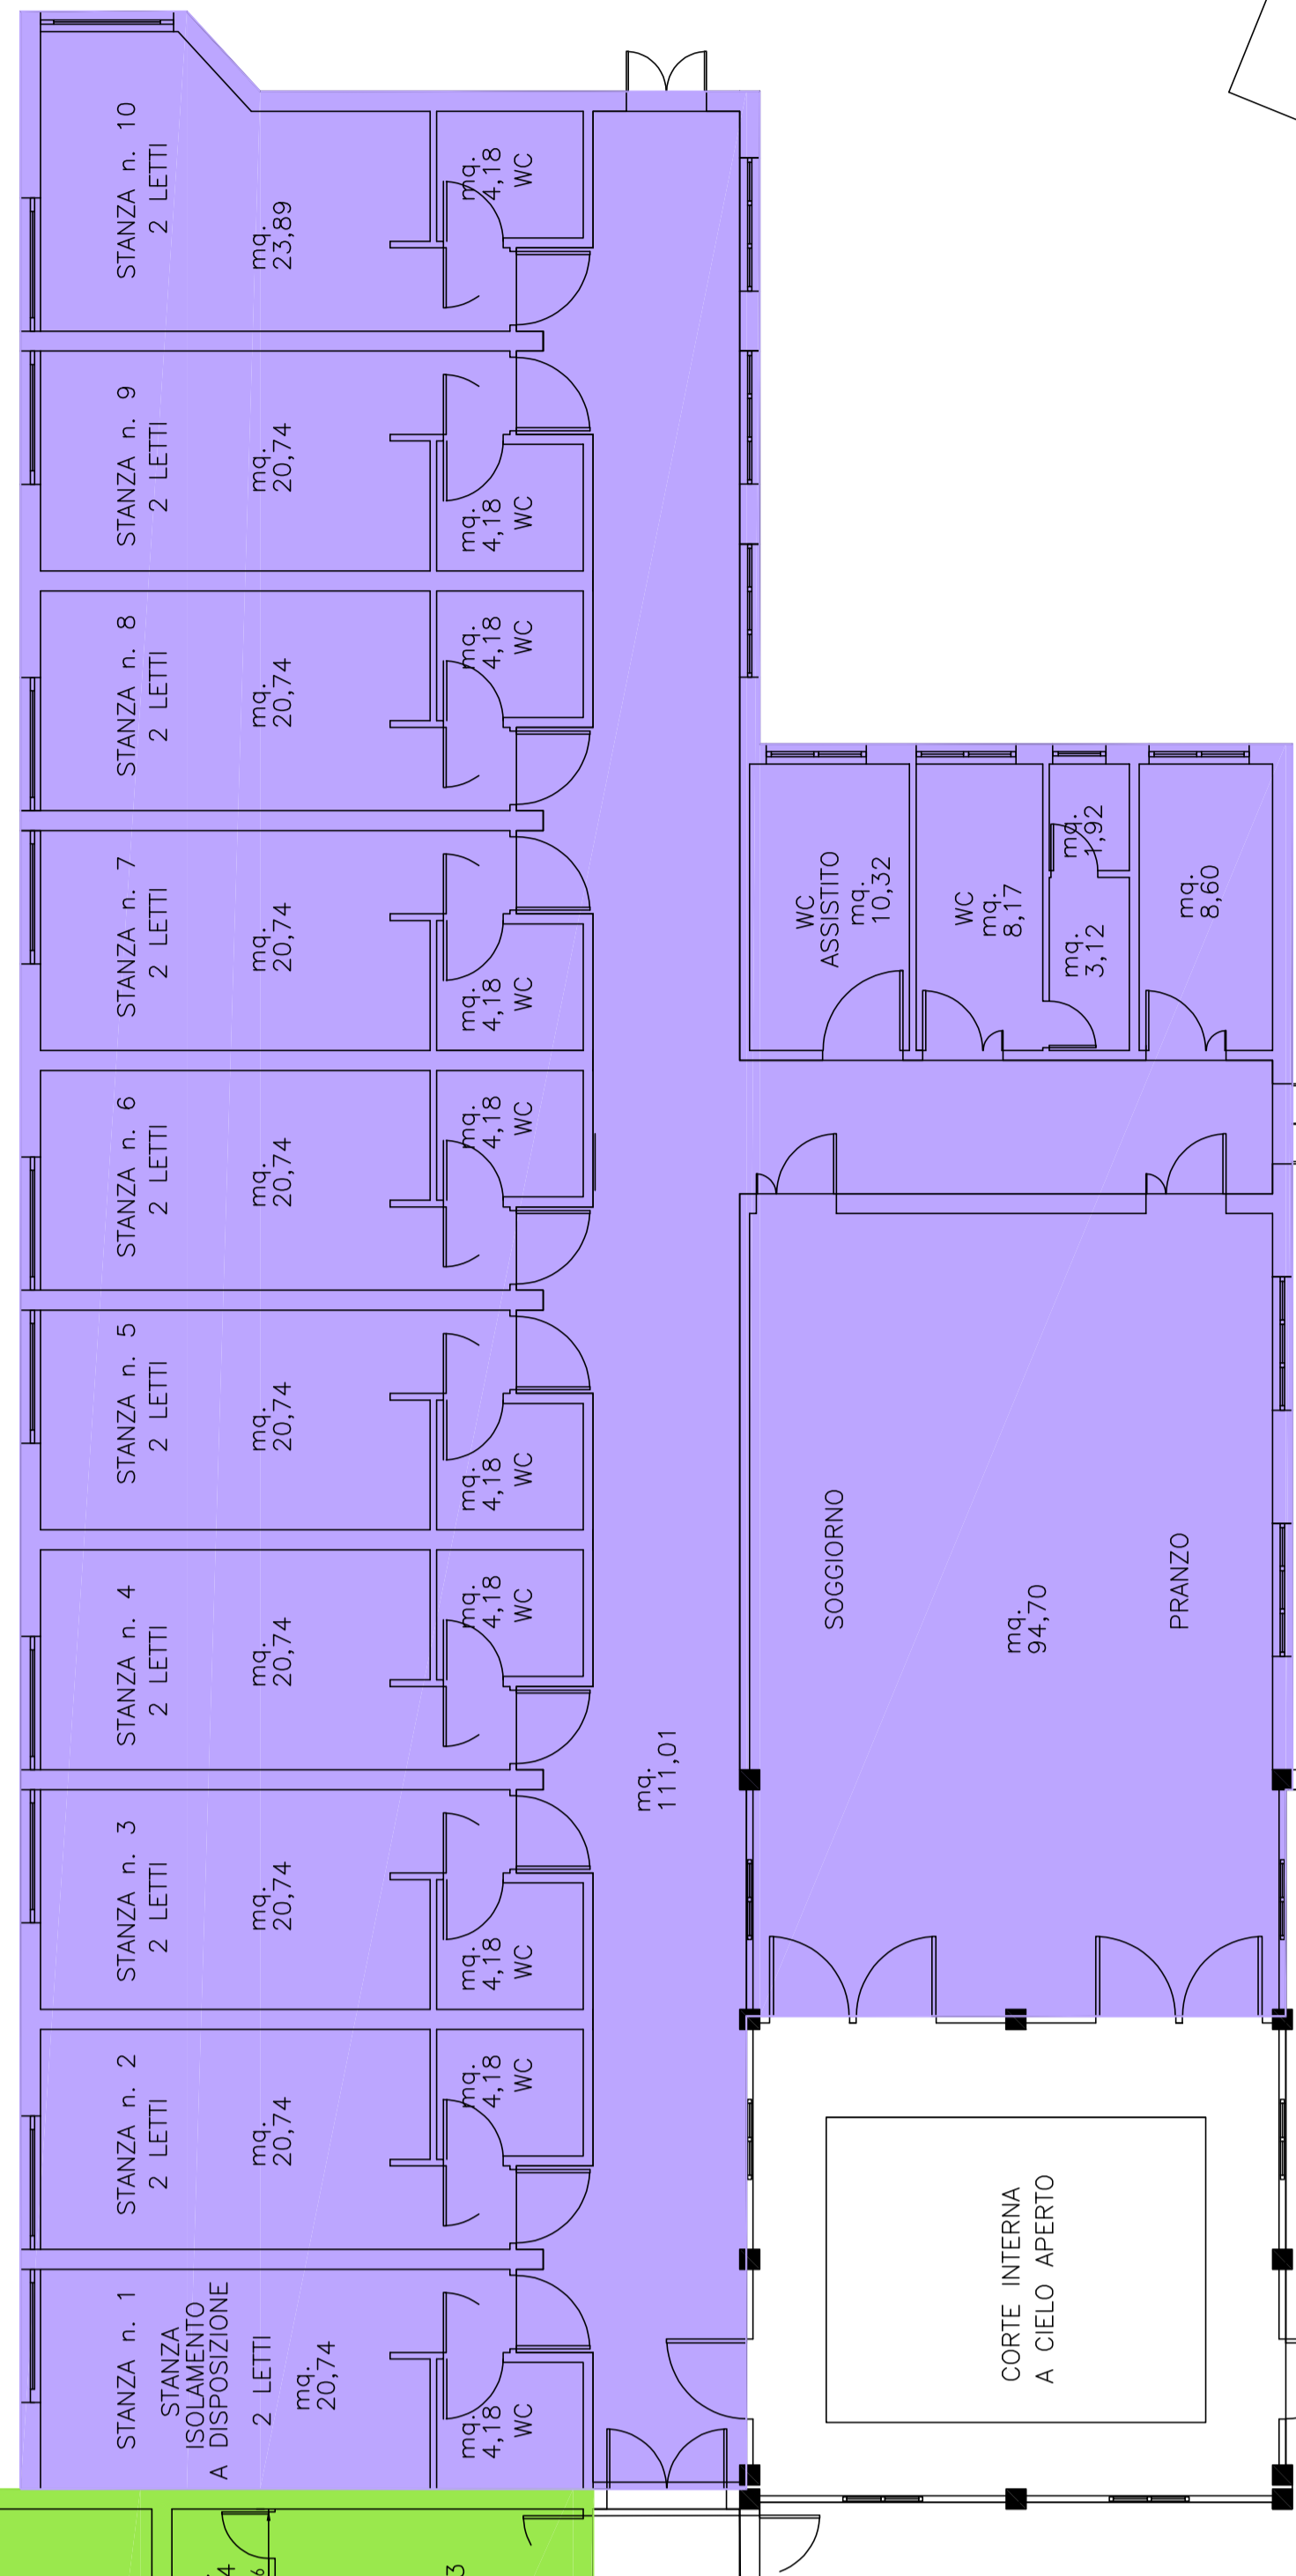

NUCLEO GAMMA / BLU - N. 20 POSTI LETTO

NUCLEO ARANCIO - N. 12 POSTI LETTO

NUCLEO BETA / GIALLO - N. 21 POSTI LETTO

CORTILE

NUCLEO DELTA / VERDE - N. 15 POSTI LETTO

NUCLEO EPSILON / VIOLA - N. 18 POSTI LETTO

NUCLEO ALFA / ROSSO - N. 20 POSTI LETTO

CORTILE